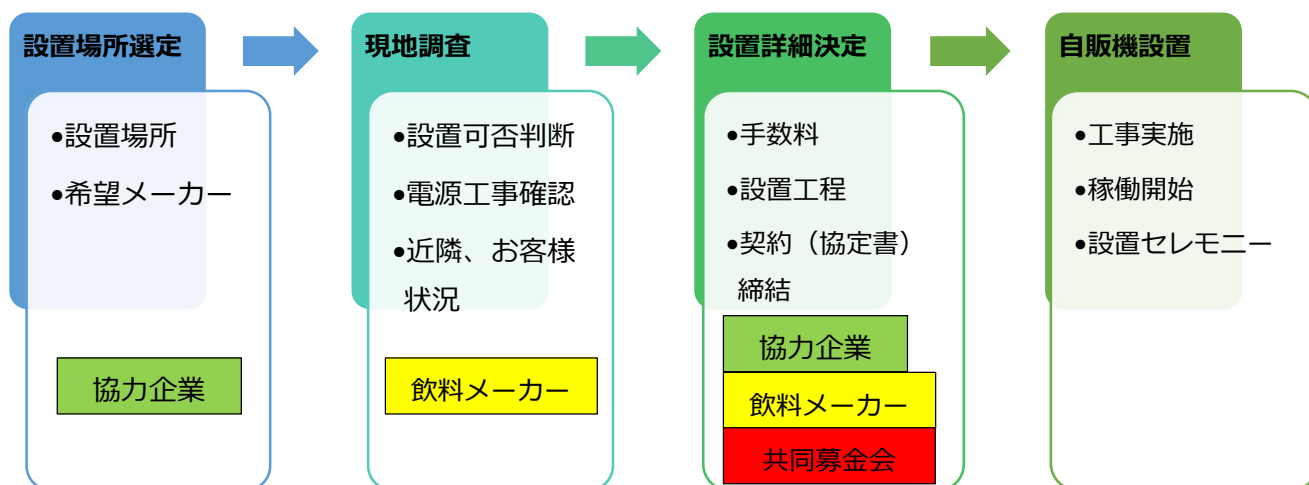

—社会貢献を考える皆様へ—

寄付付き 自動販売機 を設置しませんか

売上の一部が赤い羽根共同募金への寄付となる「寄付付き自動販売機」。企業のイメージアップと共に手軽に社会貢献を始めることができます。

- 希望の飲料メーカーが選択できる！
- 設備工事や管理等は全てメーカーに
お任せ！
- 法人、個人でも設置可能！

赤い羽根共同募金は、「じぶんの町を良くするしくみ」のために、防府市内や山口県内で行われる高齢者、障がい者、子ども、ボランティア活動などに使われております。詳しくはこちらをご覧ください。

まずはお気軽にお問い合わせください

22-3907

防府市共同募金委員会
住所 防府市緑町1丁目9-2

自動販売機の寄付の仕組み

赤い羽根自販機の魅力

気軽にできる社会貢献活動

「赤い羽根自販機」には、面倒な手間が一切かかりません。

自動販売機の管理や商品の補充、故障時の対応はもちろん、ゴミ箱の設置、空き容器の回収、釣銭の管理などは、すべて飲料メーカーが行います。

設置・置き換えは、基本無料

「赤い羽根自販機」の設置・置き換えは、基本無料です。

設置に際して必要な電源工事等は、全て飲料メーカーが行います。設置いただく方は、設置場所の提供と月々の電気代の負担が必要となります。

※設置場所の環境や販売業者によっては設置費用を設置者に負担いただく場合があります。

自販機設置までの流れ

場所選定から設置まで約3週間程度