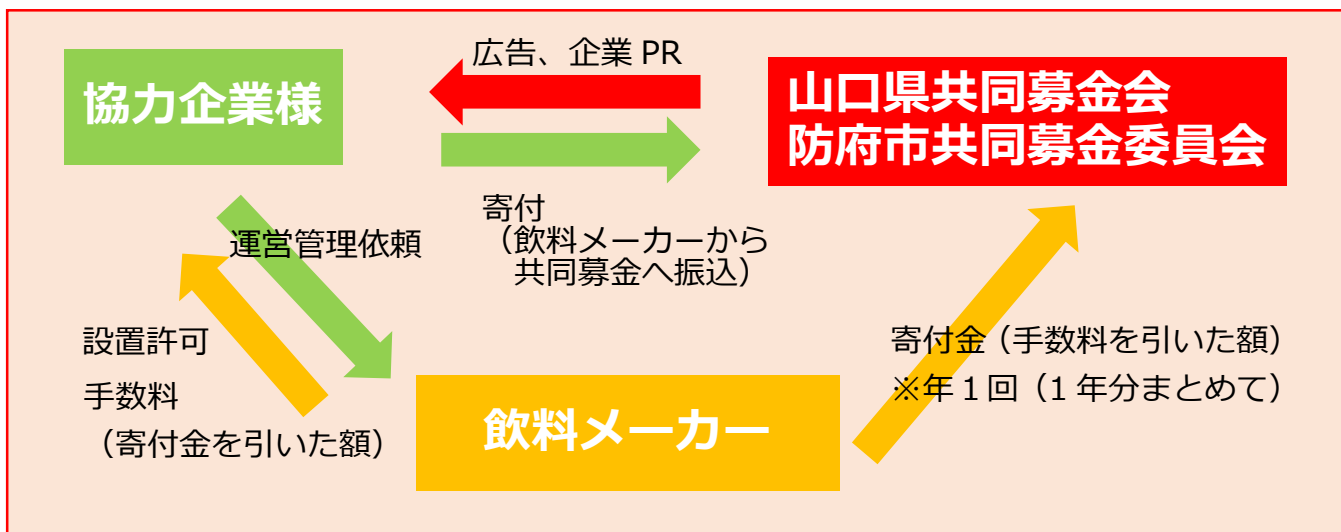

—社会貢献を考える皆様へ—

寄付付き 自動販売機 を設置しませんか

売上の一部が赤い羽根共同募金への寄付となる「寄付付き自動販売機」。企業のイメージアップと共に手軽に社会貢献を始めることができます。

- 希望の飲料メーカーが選択できる！
- 設備工事や管理等は全てメーカーに
お任せ！
- 法人、個人でも設置可能！

赤い羽根共同募金は、「じぶんの町を良くするしくみ」のために、防府市内や山口県内で行われる高齢者、障がい者、子ども、ボランティア活動などに使われております。詳しくはこちらをご覧ください。

まずはお気軽にお問い合わせください

22-3907

防府市共同募金委員会
住所 防府市緑町1丁目9-2

自動販売機の寄付の仕組み

赤い羽根自販機の魅力

気軽にできる社会貢献活動

「赤い羽根自販機」には、面倒な手間が一切かかりません。

自動販売機の管理や商品の補充、故障時の対応はもちろん、ゴミ箱の設置、空き容器の回収、釣銭の管理などは、すべて飲料メーカーが行います。

設置・置き換えは、基本無料

「赤い羽根自販機」の設置・置き換えは、基本無料です。

設置に際して必要な電源工事等は、全て飲料メーカーが行います。設置いただく方は、設置場所の提供と月々の電気代の負担が必要となります。

※設置場所の環境や販売業者によっては設置費用を設置者に負担いただく場合があります。

自販機設置までの流れ

場所選定から設置まで約3週間程度